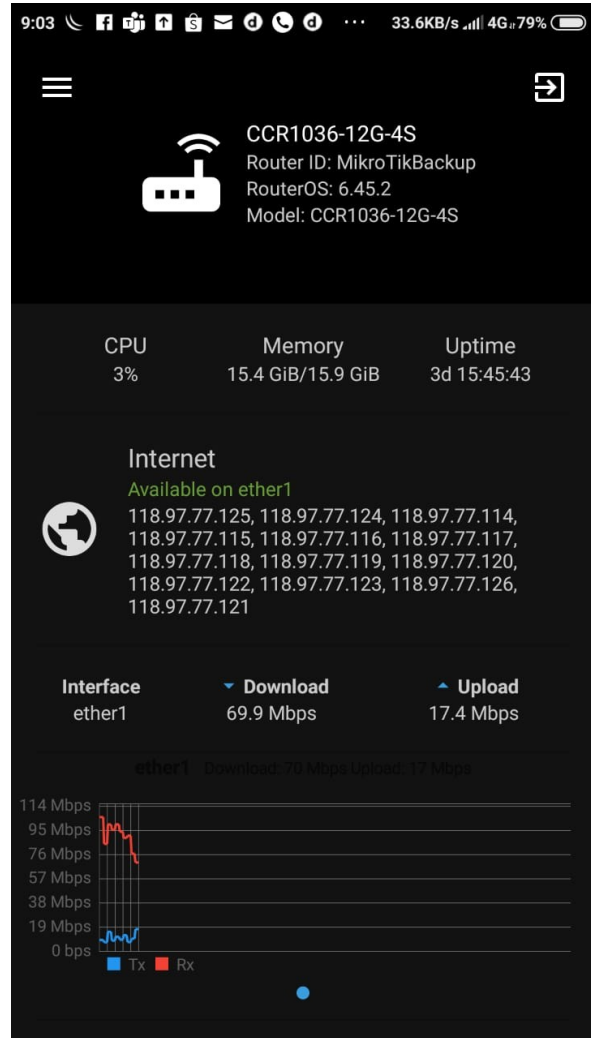

Meminta tim kemenpora melakukan pengecekan di Bandung.